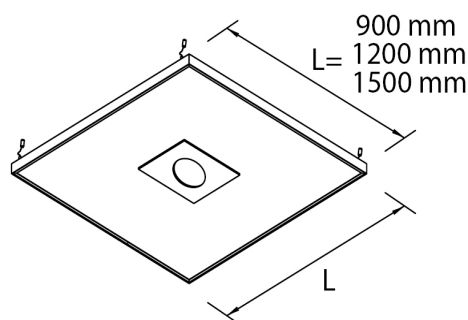

Moon

Spot1(9x3)

STI
sistemas técnicos
de iluminación

- De aluminio extrusionado
- Luz directa
- Fabricación a medida según necesidades de obra
- Equipo electrónico T5
- Puede incorporar equipo emergencia y/o regulación de intensidad
- Colores: Plata, Negro, Blanco (cualquier RAL bajo pedido)
- Difusor Hielo
- Luminaria suspendida
- Suspensiones automáticas incluidas.

CE

Clase
I

Al
Aluminium

G5
T16/T5

longitud mm.

ecoraee

descripción

código