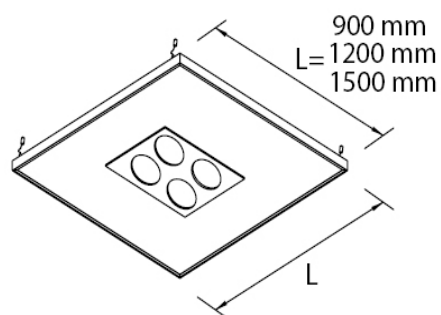

Moon

Spot4(9x3)

STI
sistemas técnicos
de iluminación

- De aluminio extrusionado
- Luz directa
- Fabricación a medida según necesidades de obra
- Equipo electrónico T5
- Puede incorporar equipo emergencia y/o regulación de intensidad
- Colores: Plata, Negro, Blanco (cualquier RAL bajo pedido)
- Difusor Hielo
- Luminaria suspendida

CE

Clase
I

Al
Aluminium

G5
T16/T5

longitud mm.

ecoraee

descripción

código