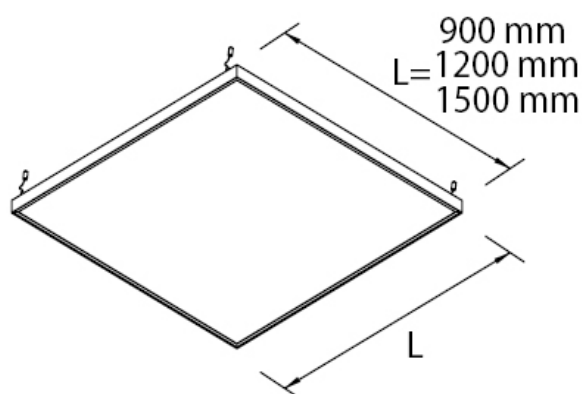

- De aluminio extrusionado
- Luz directa
- Fabricación a medida según necesidades de obra
- Equipo electrónico T5
- Puede incorporar equipo emergencia y/o regulación de intensidad
- Colores: Plata, Negro, Blanco (cualquier RAL bajo pedido)
- Difusor Hielo
- Luminaria suspendida
- Suspensiones automáticas incluidas.

CE

Clase  
I

Al  
Aluminium

G5  
T16/T5

Longitud mm	ecoraee	descripción	Código
900x900	3	T5:4x39	MOF439L000
1200x1200	3	T5:4x54	MOF454L000
1500x1500	3	T5:6x49	MOF649L000

CUALQUIER  
FORMA  
GEOMÉTRICA

CUALQUIER  
LONGITUD