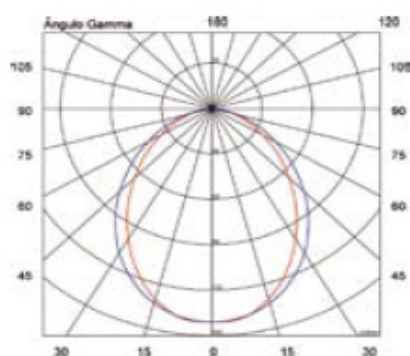

Empotrable

- De aluminio extrusionado
- Luz directa
- Fabricación a medida según necesidades de obra
- Equipo electrónico T5
- Puede incorporar equipo emergencia y/o regulación de intensidad
- Colores: Plata, Negro, Blanco (cualquier RAL bajo pedido)
- Difusor Hielo
- Luminaria suspendida
- Suspensiones automáticas incluidas.

CE Clase I Al Aluminium G5 T16/T5

sombras asimétricas

sombras simétricas

longitud mm.	sombra	descripción	ecorae	código
1345	Simétrica	T5: 1x24W	2	NAESD124H
1645	Simétrica	T5: 1x39W	2	NAESD139H
1945	Simétrica	T5: 1x54W	2	NAESD154H
2245	Simétrica	T5: 1x49W	2	NAESD149H
995	Asimétrica	T5: 1x24W	2	NAEAD124H
1295	Asimétrica	T5: 1x39W	2	NAEAD139H
1595	Asimétrica	T5: 1x54W	2	NAEAD154H
1895	Asimétrica	T5: 1x49W	2	NAEAD149H
670	Línea continua	T5: 1x24W	2	NAELC124H
970	Línea continua	T5: 1x39W	2	NAELC139H
1270	Línea continua	T5: 1x54W	2	NAELC154H
1570	Línea continua	T5: 1x49W	2	NAELC149H
1900	Línea continua	T5: 2(1x39W)	2	NAELC239H
2550	Línea continua	T5: 2(1x54W)	2	NAELC254H
3100	Línea continua	T5: 2(1x49W)	3	NAELC249H
3700	Línea continua	T5: 3(1x54W)	3	NAELC354H

CUALQUIER
FORMA
GEOMÉTRICA

CUALQUIER
LONGITUD

CUALQUIER
COLOR

CUALQUIER
POSICIÓN

EN 15 DÍAS