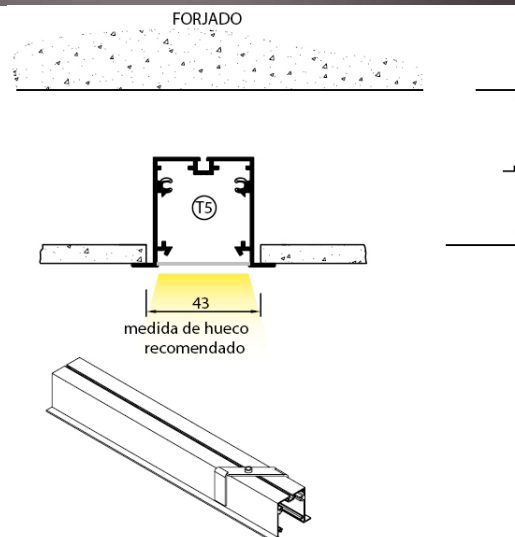

Empotrable

- De aluminio extrusionado
- Luz directa
- Fabricación a medida según necesidades de obra
- Equipo electrónico T5
- Puede incorporar equipo emergencia y/o regulación de intensidad
- Colores: Plata, Negro, Blanco (cualquier RAL bajo pedido)
- Difusor Hielo
- Luminaria suspendida
- Suspensiones automáticas incluidas.

CE Clase I Al Aluminium G5 T16/T5

sombras asimétricas

sombras simétricas

longitud mm.	sombra	descripción	ecorae	código
1345	Simétrica	T5: 1x24W	2	NAESD124H
1645	Simétrica	T5: 1x39W	2	NAESD139H
1945	Simétrica	T5: 1x54W	2	NAESD154H
2245	Simétrica	T5: 1x49W	2	NAESD149H
995	Asimétrica	T5: 1x24W	2	NAEAD124H
1295	Asimétrica	T5: 1x39W	2	NAEAD139H
1595	Asimétrica	T5: 1x54W	2	NAEAD154H
1895	Asimétrica	T5: 1x49W	2	NAEAD149H
670	Línea continua	T5: 1x24W	2	NAELC124H
970	Línea continua	T5: 1x39W	2	NAELC139H
1270	Línea continua	T5: 1x54W	2	NAELC154H
1570	Línea continua	T5: 1x49W	2	NAELC149H
1900	Línea continua	T5: 2(1x39W)	2	NAELC239H
2550	Línea continua	T5: 2(1x54W)	2	NAELC254H
3100	Línea continua	T5: 2(1x49W)	3	NAELC249H
3700	Línea continua	T5: 3(1x54W)	3	NAELC354H

CUALQUIER
FORMA
GEOMÉTRICA

CUALQUIER
LONGITUD

CUALQUIER
COLOR

CUALQUIER
POSICIÓN

EN 15 DÍAS