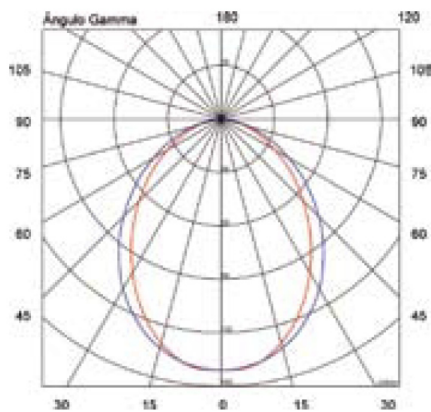

## Vertical giratorio

- De aluminio extrusionado
- Fabricación a medida según necesidades de obra
- Luz directa/indirecta (basculante 360°)
- Puede incorporar regulación de intensidad.
- Colores: Plata, Negro, Blanco (cualquier RAL bajo pedido)
- Difusor hielo
- Lamina basculante(incluye soportes basculantes)

CE

Clase

I

Al  
Aluminium

G5  
T16/T5

longitud mm.	descripción	ecoraee	Difusor hielo (código)
1345	T5:1x24	2	NAAGX124H
1645	T5:1x39	2	NAAGX139H
1945	T5:1x54	2	NAAGX154H
2245	T5:1x49	2	NAAGX149H

CUALQUIER  
FORMA  
GEOMÉTRICA

CUALQUIER  
LONGITUD

CUALQUIER  
COLOR

CUALQUIER  
POSICIÓN

EN 15 DIAS