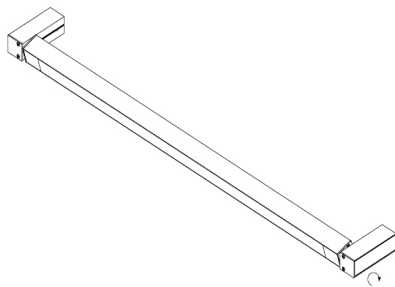

## Vertical giratorio

- De aluminio extrusionado
- Fabricación a medida según necesidades de obra
- Luz directa/indirecta (basculante 360°)
- Puede incorporar regulación de intensidad.
- Colores: Plata, Negro, Blanco (cualquier RAL bajo pedido)
- Difusor hielo
- Lamina basculante(incluye soportes basculantes)

CE

Clase

I

Al  
Aluminium

G5  
T16/T5

longitud mm.	descripción	ecoraee	Difusor hielo (código)
1345	T5:1x24	2	NAAGX124H
1645	T5:1x39	2	NAAGX139H
1945	T5:1x54	2	NAAGX154H
2245	T5:1x49	2	NAAGX149H

CUALQUIER  
FORMA  
GEOMÉTRICA

CUALQUIER  
LONGITUD

CUALQUIER  
COLOR

CUALQUIER  
POSICIÓN

EN 15 DIAS