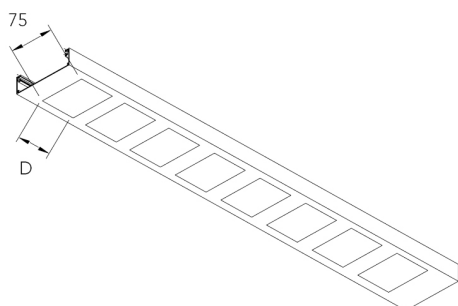

Easy

STI
sistemas técnicos
de iluminación

FC

- De aluminio extrusionado
- Luz directa
- Fabricación a medida según necesidades de obra
- Permite combinarse con el resto de productos de la familia easy
- Luz directa/indirecta
- Spots orientables LEDs Cree 9x3W 25° blanco neutro.
- Puede incorporar equipo emergencia y/o regulación de intensidad
- Colores: Plata, Negro, Blanco (cualquier RAL bajo pedido)

CE

Clase

I

Al
Aluminium

G5

T16/T5

longitud mm.	descripción	ecoraee	superficie empotrable Difusor hielo Codigo	superficie luz directa Difusor hielo Codigo	superficie luz directa+indirecta Difusor hielo Codigo
1080	T5:2x39	2	EECDB239H	EACDB239H	EACD1239H
1380	T5:2x54	2	EECDB254H	EACDB254H	EACD2354H
1680	T5:2x49	2	EECDB249H	EACDB249H	EACD1249H