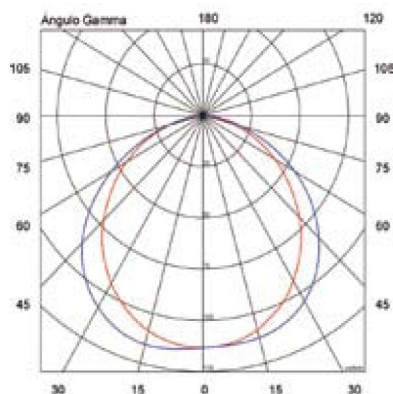

CE

Clase

I

Al
Aluminium

G5

T16/T5

longitud mm.	descripción	ecoraee	superficie empotrable Difusor hielo Codigo	superficie luz directa Difusor hielo Codigo	superficie luz directa+indirecta Difusor hielo Codigo
1080	T5:2x39	2	EECDB239H	EACDB239H	EACD1239H
1380	T5:2x54	2	EECDB254H	EACDB254H	EACD2354H
1680	T5:2x49	2	EECDB249H	EACDB249H	EACD1249H