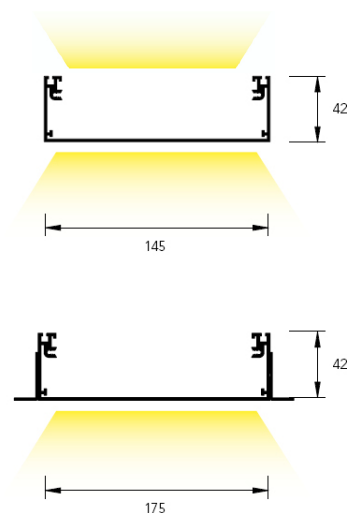

CE

Clase

I

Al
Aluminium

G5

T16/T5

longitud mm.	descripción	ecoraee	superficie empotrable Difusor hielo Codigo	superficie luz directa Difusor hielo Codigo	superficie luz directa+indirecta Difusor hielo Codigo
1080	T5:2x39	2	EECDB239H	EACDB239H	EACD1239H
1380	T5:2x54	2	EECDB254H	EACDB254H	EACD2354H
1680	T5:2x49	2	EECDB249H	EACDB249H	EACD1249H

CUALQUIER
FORMA
GEOMÉTRICA

CUALQUIER
LONGITUD

CUALQUIER
COLOR

CUALQUIER
POSICIÓN

EN 15 DIAS

Systemas Técnicos de Iluminación, Guvisan Lights S.L., se reserva el derecho de modificación de cualquier dato técnico sin previo aviso, por cualquier error o desviación introducida. La empresa se exime de cualquier responsabilidad civil o penal, causada por una mala manipulación o instalación errónea del producto.