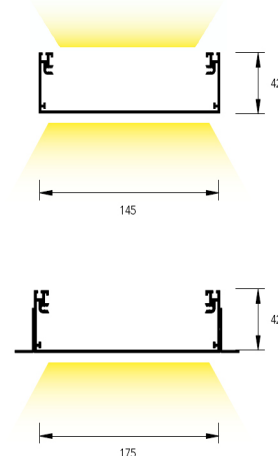

CE

Clase
I

Al
Aluminium

G5
T16/T5