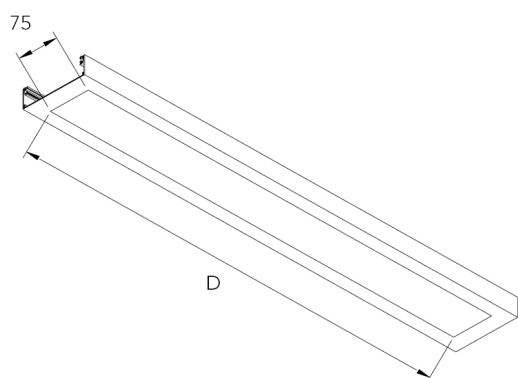

## FL

- De aluminio extrusionado
- Luz directa
- Fabricación a medida según necesidades de obra
- Permite combinarse con el resto de productos de la familia easy
- Luz directa/indirecta
- Spots orientables LEDs Cree 9x3W 25° blanco neutro.
- Puede incorporar equipo emergencia y/o regulación de intensidad
- Colores: Plata, Negro, Blanco (cualquier RAL bajo pedido)

CE

Clase  
I

Al  
Aluminium

G5  
T16/T5

superficie

empotrable

luz directa

luz directa+indirecta

longitud mm.	descripción	ecoraee	Difusor hielo Codigo	Difusor hielo Codigo	Difusor hielo Codigo
1080	T5:2x39	2	EELDB239H	EALDB239H	EALDIB239H
1380	T5:2x54	2	EELDB254H	EALDB254H	EALDIB254H
1680	T5:2x49	2	EELDB249H	EALDB249H	EALDIB249H
1960	T5:2(2x39)	3	EELDB439H	EALDB439H	EALDIB439H
2760	T5:2(2x54)	3	EELDB454H	EALDB454H	EALDIB454H
3360	T5:2(2x49)	3	EELDB449H	EALDB449H	EALDIB449H