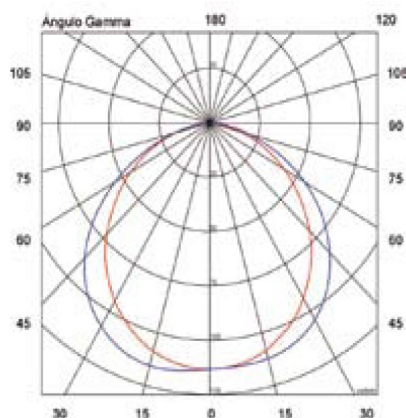

CE

Clase  
I

Al  
Aluminium

G5  
T16/T5

superficie

empotrable

luz directa

luz directa+indirecta