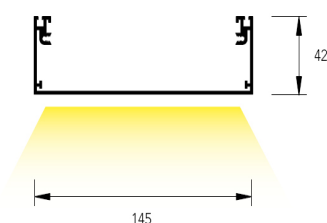

FP

- De aluminio extrusionado
- Luz directa
- Fabricación a medida según necesidades de obra
- Permite combinarse con el resto de productos de la familia easy
- Luz directa
- Spots orientables LEDs Cree 9x3W 25° blanco neutro.
- Puede incorporar equipo emergencia y/o regulación de intensidad
- Colores: Plata, Negro, Blanco (cualquier RAL bajo pedido)

CE

Clase
I

Al
Aluminium

G5
T16/T5

superficie
luz directa

longitud mm.	descripción	ecoraee	empotrable Difusor hielo Codigo	superficie luz directa Difusor hielo Codigo
1080	T5:2x39	2	EELDB239P	EALDB239P
1380	T5:2x54	2	EELDB254P	EALDB254P
1680	T5:2x49	2	EELDB249P	EALDB249P

CUALQUIER
FORMA
GEOMÉTRICA

CUALQUIER
LONGITUD

CUALQUIER
COLOR

CUALQUIER
POSICIÓN

EN 15 DIAS