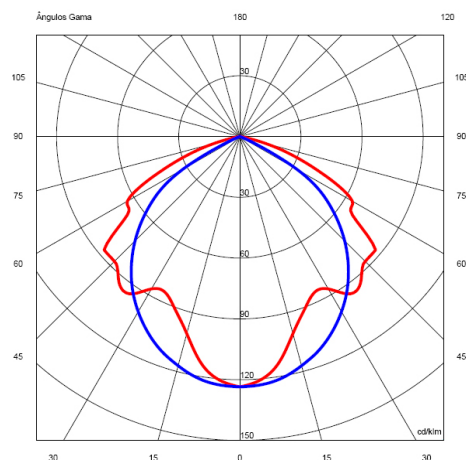

CE

Clase
I

Al
Aluminium

G5
T16/T5

superficie
luz directa

longitud mm.	descripción	ecoraee	empotrable Difusor hielo Codigo	superficie luz directa Difusor hielo Codigo
1080	T5:2x39	2	EELDB239P	EALDB239P
1380	T5:2x54	2	EELDB254P	EALDB254P
1680	T5:2x49	2	EELDB249P	EALDB249P

CUALQUIER
FORMA
GEOMÉTRICA

CUALQUIER
LONGITUD

CUALQUIER
COLOR

CUALQUIER
POSICIÓN

EN 15 DIAS