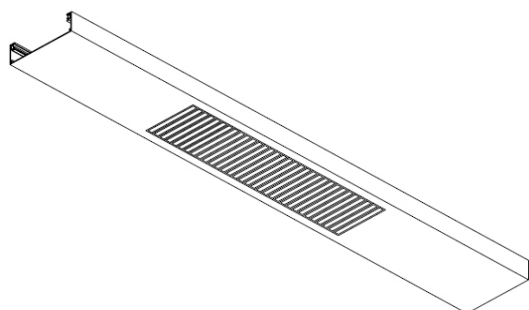

FP

- De aluminio extrusionado
- Luz directa
- Fabricación a medida según necesidades de obra
- Permite combinarse con el resto de productos de la familia easy
- Luz directa
- Spots orientables LEDs Cree 9x3W 25° blanco neutro.
- Puede incorporar equipo emergencia y/o regulación de intensidad
- Colores: Plata, Negro, Blanco (cualquier RAL bajo pedido)

CE

Clase
I

Al
Aluminium

G5
T16/T5

superficie
luz directa

longitud mm.	descripción	ecoraee	empotrable Difusor hielo Codigo	superficie luz directa Difusor hielo Codigo
1080	T5:2x39	2	EELDB239P	EALDB239P
1380	T5:2x54	2	EELDB254P	EALDB254P
1680	T5:2x49	2	EELDB249P	EALDB249P

CUALQUIER
FORMA
GEOMÉTRICA

CUALQUIER
LONGITUD

CUALQUIER
COLOR

CUALQUIER
POSICIÓN

EN 15 DIAS