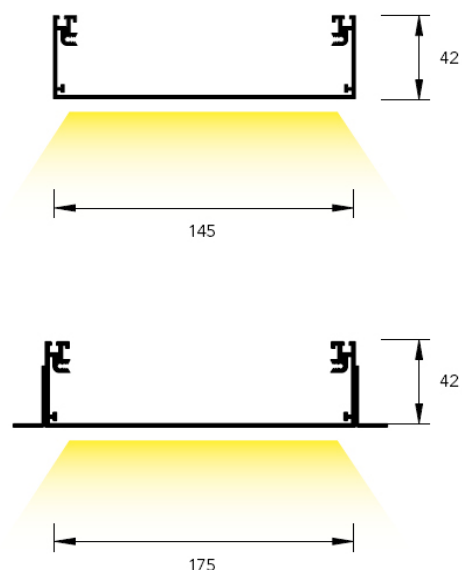

Halogenuros Metalicos

- De aluminio extrusionado
- Luz directa
- Fabricación a medida según necesidades de obra
- Permite combinarse con el resto de productos de la familia easy
- Luz directa
- Spots orientables LEDs Cree 9x3W 25° blanco neutro.
- Puede incorporar equipo emergencia y/o regulación de intensidad
- Colores: Plata, Negro, Blanco (cualquier RAL bajo pedido)

CE  ^{Case} I  Rx7 

empotrable

superficie

longitud mm.	descripción	ecorae	Material incluido	Código	Material incluido	Código
500	MH:1x70	2	foco+equipo+soporte a techo	EEMH1070	foco+equipo	EAMH1070
600	MH:1x150	2	foco+equipo+soporte a techo	EEMH1150	foco+equipo	EAMH1150
1000	MH:2x70	2	foco+equipo+soporte a techo	EEMH2070	foco+equipo	EAMH2070
1200	MH:2x150	2	foco+equipo+soporte a techo	EEMH2150	foco+equipo	EAMH2150

CUALQUIER
FORMA
GEOMÉTRICA

CUALQUIER
LONGITUD

CUALQUIER
COLOR

CUALQUIER
POSICIÓN

EN 15 DIAS