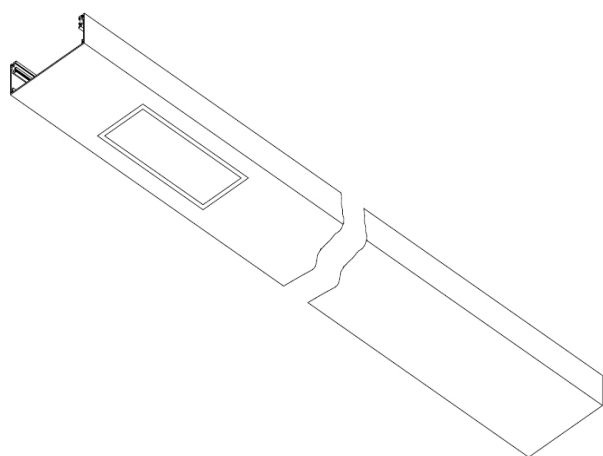

Halogenuros Metalicos

- De aluminio extrusionado
- Luz directa
- Fabricación a medida según necesidades de obra
- Permite combinarse con el resto de productos de la familia easy
- Luz directa
- Spots orientables LEDs Cree 9x3W 25° blanco neutro.
- Puede incorporar equipo emergencia y/o regulación de intensidad
- Colores: Plata, Negro, Blanco (cualquier RAL bajo pedido)

CE  ^{Case} I  Rx7 

empotrable

superficie

longitud mm.	descripción	ecorae	Material incluido	Código	Material incluido	Código
500	MH:1x70	2	foco+equipo+soporte a techo	EEMH1070	foco+equipo	EAMH1070
600	MH:1x150	2	foco+equipo+soporte a techo	EEMH1150	foco+equipo	EAMH1150
1000	MH:2x70	2	foco+equipo+soporte a techo	EEMH2070	foco+equipo	EAMH2070
1200	MH:2x150	2	foco+equipo+soporte a techo	EEMH2150	foco+equipo	EAMH2150

CUALQUIER
FORMA
GEOMÉTRICA

CUALQUIER
LONGITUD

CUALQUIER
COLOR

CUALQUIER
POSICIÓN

EN 15 DIAS