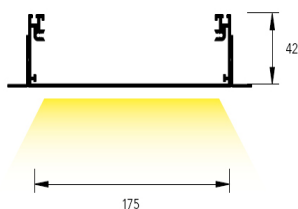

CE

Case

I

Al

A um n um

LED

superficie

Longitud mm.	ecoraee	código	Material incluido
490	2	EAL193	LED Cree 9x3W 25° Blanco Neutro, fuente de Alimentación
625	2	EAL293	LED Cree 9x3W 25° Blanco Neutro, fuente de Alimentación

empotrable

longitud mm.	ecoraee	código	Material incluido
490	2	EEL193	LED Cree 9x3W 25° Blanco Neutro, fuente de Alimentación
625	2	EEL293	LED Cree 9x3W 25° Blanco Neutro, fuente de Alimentación

CUALQUIER
FORMA
GEOMÉTRICA

CUALQUIER
LONGITUD

CUALQUIER
COLOR

CUALQUIER
POSICIÓN

EN 15 DIAS