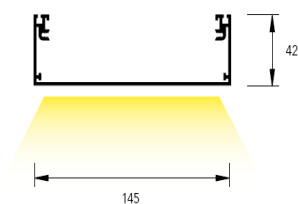

CE

Case

I

Al

A um n um

LED

superficie

Longitud mm.	ecoraee	código	Material incluido
490	2	EAL193	LED Cree 9x3W 25° Blanco Neutro, fuente de Alimentación
625	2	EAL293	LED Cree 9x3W 25° Blanco Neutro, fuente de Alimentación

empotrable

longitud mm.	ecoraee	código	Material incluido
490	2	EEL193	LED Cree 9x3W 25° Blanco Neutro, fuente de Alimentación
625	2	EEL293	LED Cree 9x3W 25° Blanco Neutro, fuente de Alimentación

CUALQUIER
FORMA
GEOMÉTRICA

CUALQUIER
LONGITUD

CUALQUIER
COLOR

CUALQUIER
POSICIÓN

EN 15 DIAS