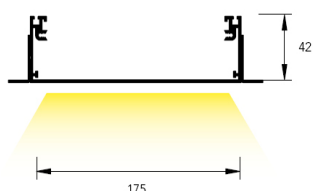

R111

- De aluminio extrusionado
- Luz directa
- Fabricación a medida según necesidades de obra
- Permite combinarse con el resto de productos de la familia easy
- Luz directa
- Spots orientables LEDs Cree 9x3W 25° blanco neutro.
- Puede incorporar equipo emergencia y/o regulación de intensidad
- Colores: Plata, Negro, Blanco (cualquier RAL bajo pedido)

CE  ^{Case} I  QR 111 

Superficie			QR-111		CDMR	
longitud mm.	ecoraee	Material incluido	Descripción	Codigo	Descripción	Codigo
490	2	Aro orientable,trafo	QR111: 1X100	EAQR1100	CDMR:1x70	EACD170
625	2	Aro orientable,trafo	QR111: 2X75	EAQR2075	CDMR:2x35	EACD235
625	2	Aro orientable,trafo			CDMR:2x70	EACD270

empotrable			QR-111		CDMR	
longitud mm.	ecoraee	Material incluido	Descripción	Codigo	Descripción	Codigo
490	2	Aro orientable,trafo	QR111: 1X100	EEQR1100	CDMR:1x70	EECD170
625	2	Aro orientable,trafo	QR111: 2X75	EEQR2075	CDMR:2x35	EECD235
625	2	Aro orientable,trafo			CDMR:2x70	EECD270