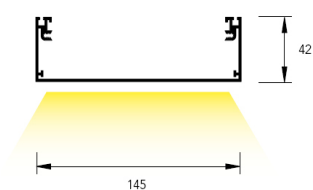

R111

- De aluminio extrusionado
- Luz directa
- Fabricación a medida según necesidades de obra
- Permite combinarse con el resto de productos de la familia easy
- Luz directa
- Spots orientables LEDs Cree 9x3W 25° blanco neutro.
- Puede incorporar equipo emergencia y/o regulación de intensidad
- Colores: Plata, Negro, Blanco (cualquier RAL bajo pedido)

CE  ^{Case} I  QR 111 

Superficie			QR-111		CDMR	
longitud mm.	ecoraee	Material incluido	Descripción	Codigo	Descripción	Codigo
490	2	Aro orientable,trafo	QR111: 1X100	EAQR1100	CDMR:1x70	EACD170
625	2	Aro orientable,trafo	QR111: 2X75	EAQR2075	CDMR:2x35	EACD235
625	2	Aro orientable,trafo			CDMR:2x70	EACD270

empotrable			QR-111		CDMR	
longitud mm.	ecoraee	Material incluido	Descripción	Codigo	Descripción	Codigo
490	2	Aro orientable,trafo	QR111: 1X100	EEQR1100	CDMR:1x70	EECD170
625	2	Aro orientable,trafo	QR111: 2X75	EEQR2075	CDMR:2x35	EECD235
625	2	Aro orientable,trafo			CDMR:2x70	EECD270