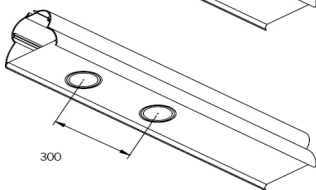

Musca 2

LEDs

STI
sistemas técnicos
de iluminación

- De aluminio extrusionado
- Combinación luz directa fluorescencia e indirecta halógena lineal
- Fabricación a medida según necesidades de obra.
- Colores: Plata, Negro, Blanco (cualquier RAL bajo pedido)
- Vidrio de protección incluido.
- Para acoplar a luminaria suspendida.

1 spot

2 spots

LEDs

longitud mm.	descripción	ecoraee	código	material incluido
300	LED Cree 3x3W 40°	2	MU2LS133	LED Cree 3x3W 40° y fuente de alimentación
550	LED Cree 2(3x3W) 40°	2	MU2LS233	LED Cree 2(3x3W) 40° y fuente de alimentación