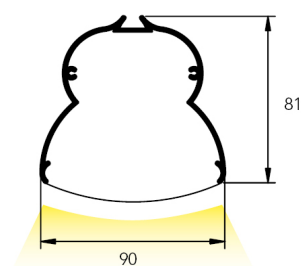

1 spot

2 spots

LEDs

longitud mm.	descripción	ecoraee	código	material incluido
300	LED Cree 3x3W 40°	2	MU2LS133	LED Cree 3x3W 40° y fuente de alimentación
550	LED Cree 2(3x3W) 40°	2	MU2LS233	LED Cree 2(3x3W) 40° y fuente de alimentación