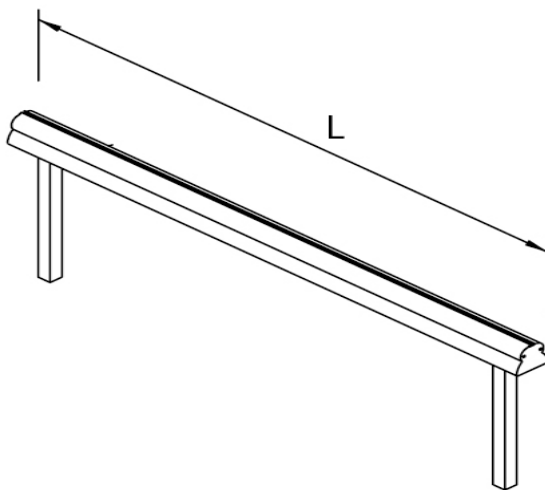

Musca 2

Sobremesa

STI
sistemas técnicos
de iluminación

- De aluminio extrusionado
- Luz directa
- Fabricación a medida según necesidades de obra
- Equipo electrónico T5
- Distintos modelos o aplicaciones.
- Colores: Plata, Negro, Blanco (cualquier RAL bajo pedido)
- Difusor Hielo
- Luminaria suspendida
- Posibilidad de incorporar bases de enchufe, tomas IP, interruptores según necesidades

CE

Clase
I

Al
Aluminium

Longitud	ecoraee	descripción	Código
1600	2	T8: 2x58	MUSB1600
2000	3	T8: 2(2x30)	MUSB2000
2500	3	T8: 2(2x36)	MUSB2500

CUALQUIER
FORMA
GEOMÉTRICA

CUALQUIER
LONGITUD

CUALQUIER
COLOR

CUALQUIER
POSICIÓN