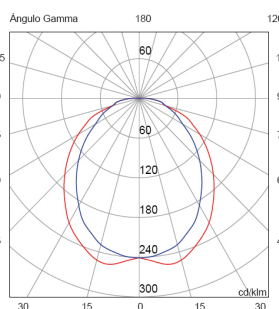

Musca 2

T5

STI
sistemas técnicos
de iluminación

CUALQUIER
FORMA
GEOMÉTRICA

CUALQUIER
LONGITUD

CUALQUIER
COLOR

CUALQUIER
POSICIÓN

EN 15 DÍAS

Sistemas Técnicos de Iluminación, Guvisan Lights S.L., se reserva el derecho de modificación de cualquier dato técnico sin previo aviso, por cualquier error o desviación introducida. La empresa se exime de cualquier responsabilidad civil o penal, causada por una mala manipulación o instalación errónea del producto.

www.stisa.com