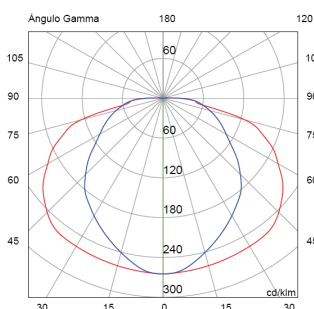

Musca 2

T5

STI
sistemas técnicos
de iluminación

CUALQUIER
FORMA
GEOMÉTRICA

CUALQUIER
LONGITUD

CUALQUIER
COLOR

CUALQUIER
POSICIÓN

EN 15 DÍAS

Sistemas Técnicos de Iluminación, Guvisan Lights S.L., se reserva el derecho de modificación de cualquier dato técnico sin previo aviso, por cualquier error o desviación introducida. La empresa se exime de cualquier responsabilidad civil o penal, causada por una mala manipulación o instalación errónea del producto.

www.stisa.com