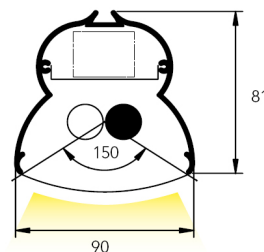

## T5

- De aluminio extrusionado
- Luz directa o indirecta.
- Fabricación a medida según necesidades de obra.
- Luz directa.
- Puede incorporar equipo emergencia y/o regulación de intensidad.
- Colores: Plata, Negro, Blanco (cualquier RAL bajo pedido)

### luz directa monotubo

longitud mm.	descripción	ecoraee	Difusor hielo Código	Rejillas lamas blanca Código	Rejilla parabolica Código
640	T5:1x24	2	MU2DM124H	MU2DM124R	MU2DM124P
940	T5:1x39	2	MU2DM139H	MU2DM139R	MU2DM139P
1240	T5:1x54	2	MU2DM154H	MU2DM154R	MU2DM154P
1540	T5:1x49	2	MU2DM149H	MU2DM149R	MU2DM149P
1820	T5:2(1x39)	2	MU2DM239H	MU2DM239R	MU2DM239P
2420	T5:2(1x54)	3	MU2DM254H	MU2DM254R	MU2DM254P
3060	T5:2(1x49)	3	MU2DM249H	MU2DM249R	MU2DM354P
3600	T5:3(1x54)	3	MU2DM354H	MU2DM354R	MU2DM124P