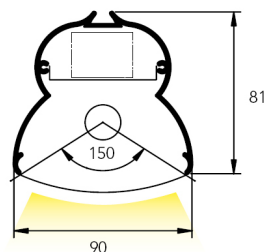

Musca 2

T5

- -De aluminio extrusionado
- -Luz directa o indirecta.
- -Fabricación a medida según necesidades de obra.
- -Luz directa.
- -Puede incorporar equipo emergencia y/o regulación de intensidad.
- -Colores: Plata, Negro, Blanco (cualquier RAL bajo pedido)

Difusor