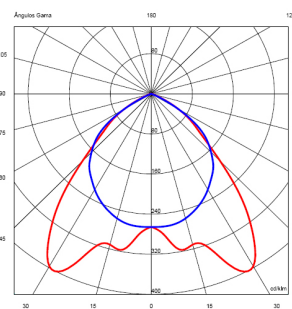

Musca 2

T5

STI
sistemas técnicos
de iluminación

CUALQUIER
FORMA
GEOMÉTRICA

CUALQUIER
LONGITUD

CUALQUIER
COLOR

CUALQUIER
POSICIÓN

EN 15 DÍAS

Sistemas Técnicos de Iluminación, Guvisan Lights S.L., se reserva el derecho de modificación de cualquier dato técnico sin previo aviso, por cualquier error o desviación introducida. La empresa se exime de cualquier responsabilidad civil o penal, causada por una mala manipulación o instalación errónea del producto.

www.stisa.com