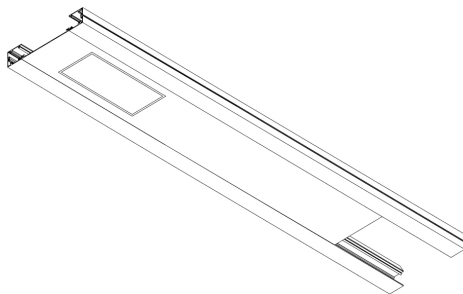

Halogenuros metálicos

- De aluminio extrusionado
- Luz directa
- Fabricación a medida según necesidades de obra tanto en longitud como en posición de la fuente de la luz.
- Permite combinarse con el resto de productos de la familia pla.
- Luz directa
- Luz proyectada halogenuros metálicos.
- Puede incorporar equipo emergencia y/o regulación de intensidad.
- Colores: Plata, Negro, Blanco (cualquier RAL bajo pedido)

longitud mm.	descripción	ecoraee	código	material incluido
500	MH:1x70	2	PLMH1070	foco+equipo
600	MH:1x150	2	PLMH1150	foco+equipo
1000	MH:2x70	2	PLMH2070	foco+equipo
1200	MH:2x150	2	PLMH2150	foco+equipo