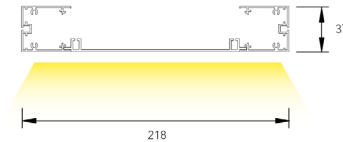

Halogenuros metálicos

- De aluminio extrusionado
- Luz directa
- Fabricación a medida según necesidades de obra tanto en longitud como en posición de la fuente de la luz.
- Permite combinarse con el resto de productos de la familia pla.
- Luz directa
- Luz proyectada halogenuros metálicos.
- Puede incorporar equipo emergencia y/o regulación de intensidad.
- Colores: Plata, Negro, Blanco (cualquier RAL bajo pedido)

longitud mm.	descripción	ecoraee	código	material incluido
500	MH:1x70	2	PLMH1070	foco+equipo
600	MH:1x150	2	PLMH1150	foco+equipo
1000	MH:2x70	2	PLMH2070	foco+equipo
1200	MH:2x150	2	PLMH2150	foco+equipo