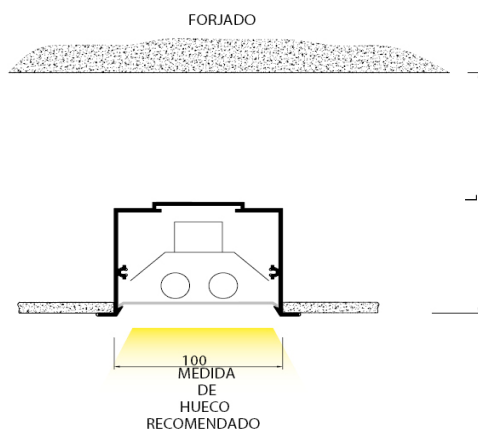

Quadra 93

STI
sistemas técnicos
de iluminación

Bañador de pared

- De aluminio extrusionado.
- Luz reflejada dicróica.
- Colores: Plata, Negro, Blanco (cualquier RAL bajo pedido)
- Luminaria empotrable.

longitud mm.	descripción	ecoraee	Código	material incluido
650	B.V.1x50	2	Q9VE150X	equipo, testeros y perfil

CUALQUIER
FORMA
GEOMÉTRICA

CUALQUIER
LONGITUD

CUALQUIER
COLOR

CUALQUIER
POSICIÓN

EN 15 DIAS

Sistemas Técnicos de Iluminación, Guvisan Lights S.L., se reserva el derecho de modificación de cualquier dato técnico sin previo aviso, por cualquier error o desviación introducida. La empresa se exime de cualquier responsabilidad civil o penal, causada por una mala manipulación o instalación errónea del producto.