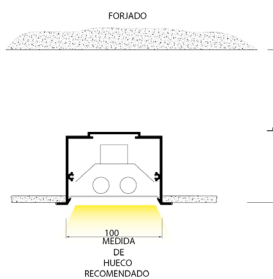

Quadra 93 empotrable

STI
sistemas técnicos
de iluminación

Luz directa

- De aluminio extrusionado
- Fabricación a medida según necesidades de obra
- Equipo electrónico T5
- Puede incorporar equipo emergencia y/o regulación de intensidad
- Colores: Plata, Negro, Blanco (cualquier RAL bajo pedido)
- Difusor Hielo, rejilla parabólica o rejilla de lamas blancas
- Luminaria empotrada

Longitud mm.	Descripción	ecoraee	Difusor hielo código	Rejilla parabólica código	Material incluido
640	T5: 1x24	2	Q9EM124H	Q9EM124P	anclaje techo
940	T5: 1x39	2	Q9EM139H	Q9EM139P	anclaje techo
1240	T5: 1x54	2	Q9EM154H	Q9EM154P	anclaje techo
1540	T5: 1x49	2	Q9EM149H	Q9EM149P	anclaje techo
1820	T5: 2(1x39)	2	Q9EM239H	Q9EM239P	anclaje techo
2420	T5: 2(1x54)	2	Q9EM254H	Q9EM254P	anclaje techo
3020	T5: 2(1x49)	3	Q9EM249H	Q9EM249P	anclaje techo
3600	T5: 3(1x54)	3	Q9EM254H	Q9EM354P	anclaje techo
640	T5: 2x24	2	Q9EB224H	Q9EB224P	anclaje techo
940	T5: 2x39	2	Q9EB239H	Q9EB239P	anclaje techo
1240	T5: 2x54	2	Q9EB254H	Q9EB254P	anclaje techo
1540	T5: 2x49	2	Q9EB249H	Q9EB249P	anclaje techo
1820	T5: 2(2x39)	2	Q9EB439H	Q9EB439P	anclaje techo
2420	T5: 2(2x54)	2	Q9EB454H	Q9EB454P	anclaje techo
3020	T5: 2(2x49)	3	Q9EB449H	Q9EB449P	anclaje techo
3600	T5: 3(2x54)	3	Q9EB654H	Q9EB654P	anclaje techo