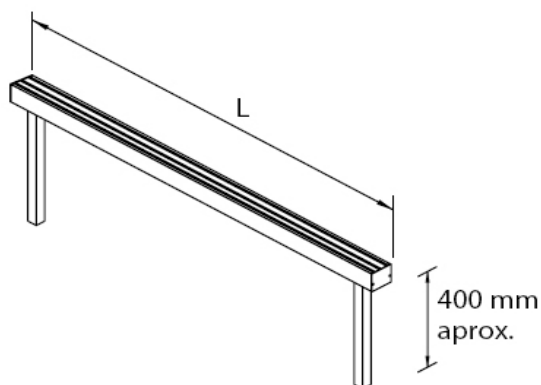

Quadra 93

Sobremesa

STI
sistemas técnicos
de iluminación

- De aluminio extrusionado
- Luz directa
- Fabricación a medida según necesidades de obra
- Equipo electrónico T5
- Distintos modelos o aplicaciones.
- Colores: Plata, Negro, Blanco (cualquier RAL bajo pedido)
- Difusor Hielo
- Luminaria suspendida
- Posibilidad de incorporar bases de enchufe, tomas IP, interruptores según necesidades

CE

Class I

Al
Aluminium

Longitud	ecoraee	descripción	Código
1600	2	T5: 1x49	Q9S1600
2000	3	T5: 2(1x39)	Q9S2000
2500	3	T5: 2(1x54)	Q9S2500

CUALQUIER
FORMA
GEOMÉTRICA

CUALQUIER
LONGITUD

CUALQUIER
COLOR

CUALQUIER
POSICIÓN