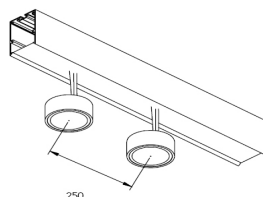

CE

Clase
I

Al
Aluminium

1 spot

2 spots

superficie

Longitud mm.	ecoraee	código	Material incluido
250	2	QULR113	fuelle de Alimentación
500	2	QULR213	fuelle de Alimentación

empotrable

longitud mm.	ecoraee	código	Material incluido
250	2	QUQR150	trafo, aro orientable y perfil aluminio
500	2	QUQR250	trafo, aro orientable y perfil aluminio

CUALQUIER
FORMA
GEOMÉTRICA

CUALQUIER
LONGITUD

CUALQUIER
COLOR