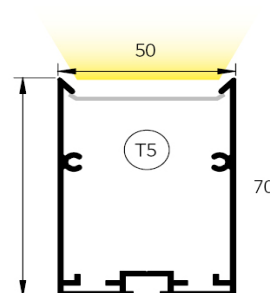

CE

Clase

I

Al
Aluminium

G5
T16/T5

Longitud mm.	Descripción	ecoraee	Difusor hielo código
660	T5: 1x24	2	QUI124H
960	T5: 1x39	2	QUI139H
1260	T5: 1x54	2	QUI154H
1540	T5: 1x49	2	QUI149H
1840	T5: 2(1x39)	2	QUI239H
2520	T5: 2(1x54)	2	QUI254H