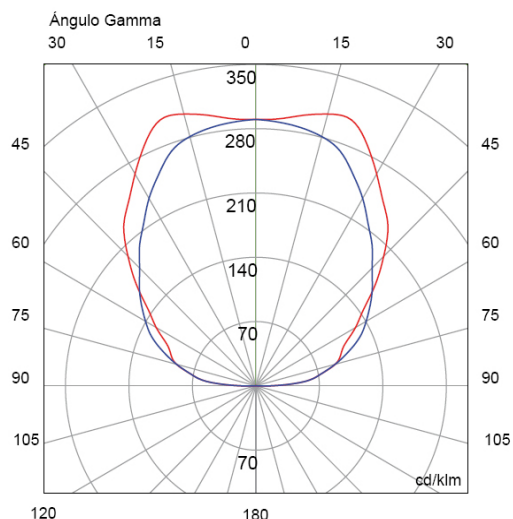

CE

Clase

I

Al
Aluminium

G5
T16/T5

Longitud mm.	Descripción	ecoraee	Difusor hielo código
660	T5: 1x24	2	QUI124H
960	T5: 1x39	2	QUI139H
1260	T5: 1x54	2	QUI154H
1540	T5: 1x49	2	QUI149H
1840	T5: 2(1x39)	2	QUI239H
2520	T5: 2(1x54)	2	QUI254H