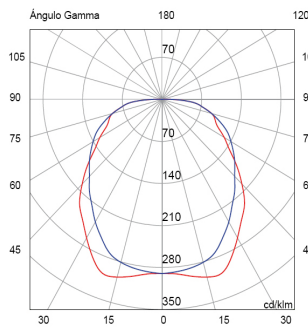

CE

Clase

I

Al
Aluminium

G5
T16/T5

longitud mm.	descripción	ecoraee	Difusor hielo código	Material incluido
1240	T5: 1x54	2	QUAB154H	soportes giratorios y testeros
1540	T5: 1x49	2	QUAB149H	soportes giratorios y testeros
1820	T5: 2(1x39)	2	QUAB239H	soportes giratorios y testeros
2420	T5: 2(1x54)	2	QUAB254H	soportes giratorios y testeros