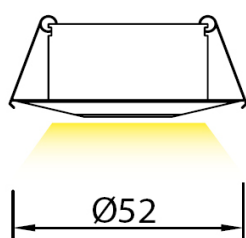

# Spot Led

STI  
sistemas técnicos  
de iluminación

3W

- Acabado plata.
- Todos los modelos incluyen fuente de alimentación.

descripción

Spot LED cree 1x3W, óptica 40°, warm white

ecoraee

1

Código

XXL013NW

CUALQUIER  
FORMA  
GEOMÉTRICA

CUALQUIER  
LONGITUD

CUALQUIER  
COLOR

CUALQUIER  
POSICIÓN

EN 15 DIAS

Sistemas Técnicos de Iluminación, Guvisan Lights S.L., se reserva el derecho de modificación de cualquier dato técnico sin previo aviso, por cualquier error o desviación introducida. La empresa se exime de cualquier responsabilidad civil o penal, causada por una mala manipulación o instalación errónea del producto.