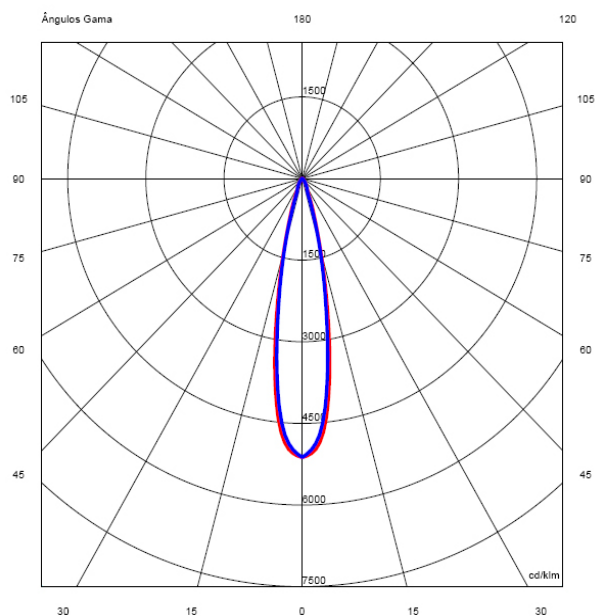

# Spot Led

STI  
sistemas técnicos  
de iluminación

3W

- Acabado plata.
- Todos los modelos incluyen fuente de alimentación.

descripción

Spot LED cree 1x3W, óptica 40°, warm white

ecoraee

1

Código

XXL013NW

CUALQUIER  
FORMA  
GEOMÉTRICA

CUALQUIER  
LONGITUD

CUALQUIER  
COLOR

CUALQUIER  
POSICIÓN

EN 15 DIAS

Sistemas Técnicos de Iluminación, Guvisan Lights S.L., se reserva el derecho de modificación de cualquier dato técnico sin previo aviso, por cualquier error o desviación introducida. La empresa se exime de cualquier responsabilidad civil o penal, causada por una mala manipulación o instalación errónea del producto.