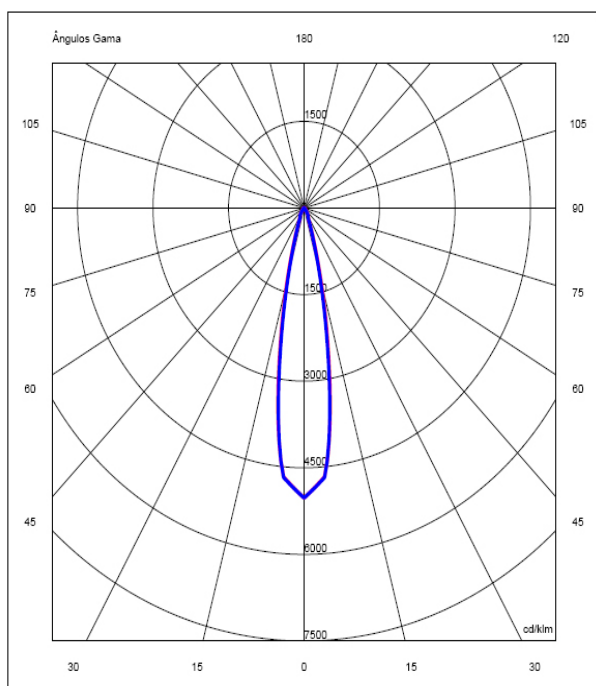

## 3x3W

- Acabado plata.
- Todos los modelos incluyen fuente de alimentación.

descripción

Spot LED cree 3x3w,optica 40°, warm white

ecoraee

1

Código

XXL033NW