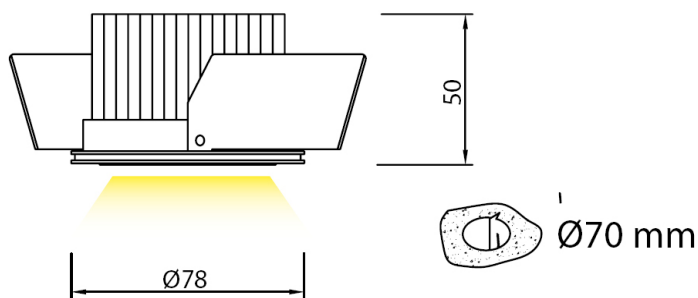

## 3x3W

- Acabado plata.
- Todos los modelos incluyen fuente de alimentación.

descripción

Spot LED cree 3x3w,optica 40°, warm white

ecoraee

1

Código

XXL033NW