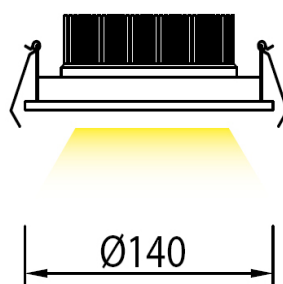

Spot Led

STI
sistemas técnicos
de iluminación

9x3W

- Acabado plata.
- Todos los modelos incluyen fuente de alimentación.

descripción

Spot LED cree 9x3w,optica 25°, warm white

ecoraee

1

Código

XXL093NW

CUALQUIER
FORMA
GEOMÉTRICA

CUALQUIER
LONGITUD

CUALQUIER
COLOR

CUALQUIER
POSICIÓN

EN 15 DIAS

Sistemas Técnicos de Iluminación, Guvisan Lights S.L., se reserva el derecho de modificación de cualquier dato técnico sin previo aviso, por cualquier error o desviación introducida. La empresa se exime de cualquier responsabilidad civil o penal, causada por una mala manipulación o instalación errónea del producto.