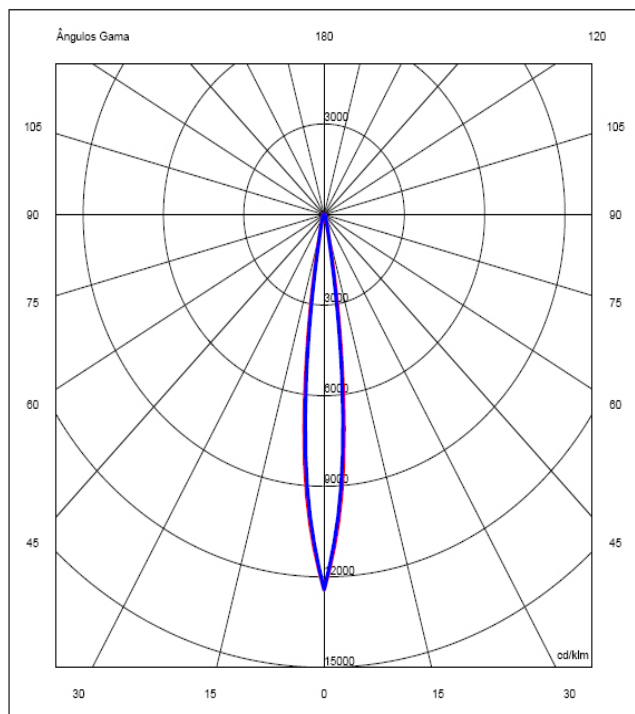

Spot Led

STI
sistemas técnicos
de iluminación

9x3W

- Acabado plata.
- Todos los modelos incluyen fuente de alimentación.

descripción

Spot LED cree 9x3w,optica 25°, warm white

ecoraee

1

Código

XXL093NW

CUALQUIER
FORMA
GEOMÉTRICA

CUALQUIER
LONGITUD

CUALQUIER
COLOR

CUALQUIER
POSICIÓN

EN 15 DIAS

Sistemas Técnicos de Iluminación, Guvisan Lights S.L., se reserva el derecho de modificación de cualquier dato técnico sin previo aviso, por cualquier error o desviación introducida. La empresa se exime de cualquier responsabilidad civil o penal, causada por una mala manipulación o instalación errónea del producto.