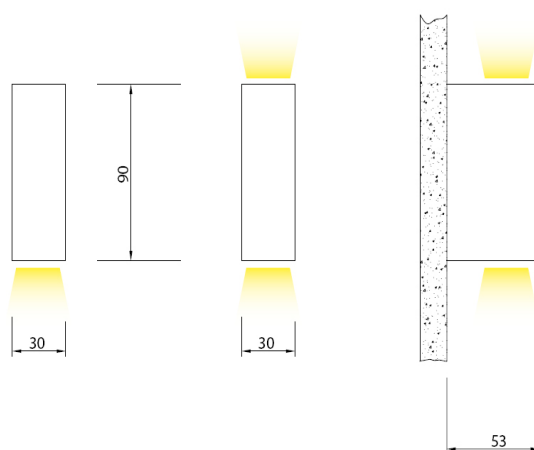

## Aplique pared

- Acabado plata.
- Todos los modelos incluyen fuente de alimentación.

	descripción	ecoraee	Código
Aplique de pared rectangular 1 haz de luz	LED cree 1x3W, warm white	2	XXAR13XINW
Aplique de pared rectangular 2 haces de luz	LED cree 2x1W, warm white	2	XXAR21DINW