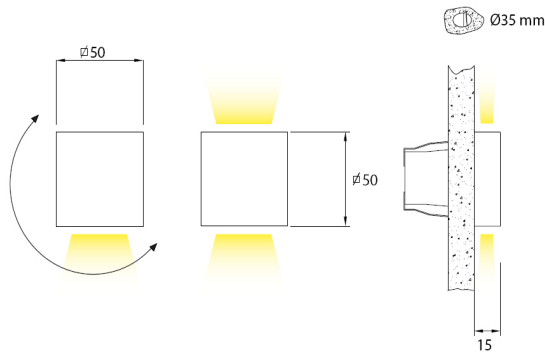

Spot Led

STI
sistemas técnicos
de iluminación

Bañador pared cuadrado

- Acabado plata.
- Todos los modelos incluyen fuente de alimentación.

	descripción	ecoraee	Código
Aplique de pared cuadrado 1 haz de luz	LED cree 1x3W, warm white	2	XXBC13XINW
Aplique de pared cuadrado 2 hazes de luz	LED cree 1x3W, warm white	2	XXBC13DINW

CUALQUIER
FORMA
GEOMÉTRICA

CUALQUIER
LONGITUD

CUALQUIER
COLOR

CUALQUIER
POSICIÓN

EN 15 DIAS

Sistemas Técnicos de Iluminación, Guvisan Lights S.L., se reserva el derecho de modificación de cualquier dato técnico sin previo aviso, por cualquier error o desviación introducida. La empresa se exime de cualquier responsabilidad civil o penal, causada por una mala manipulación o instalación errónea del producto.