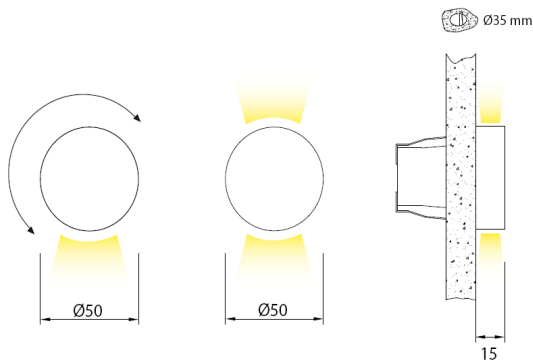

Spot Led

STI
sistemas técnicos
de iluminación

Bañador pared redondo

- Acabado plata.
- Todos los modelos incluyen fuente de alimentación.

	descripción	ecoraee	Código
Aplique de pared redondo 1 haz de luz	LED cree 1x3W, warm white	2	XXBR13XINW
Aplique de pared redondo 2 haces de luz	LED cree 1x3W, warm white	2	XXBR13DINW