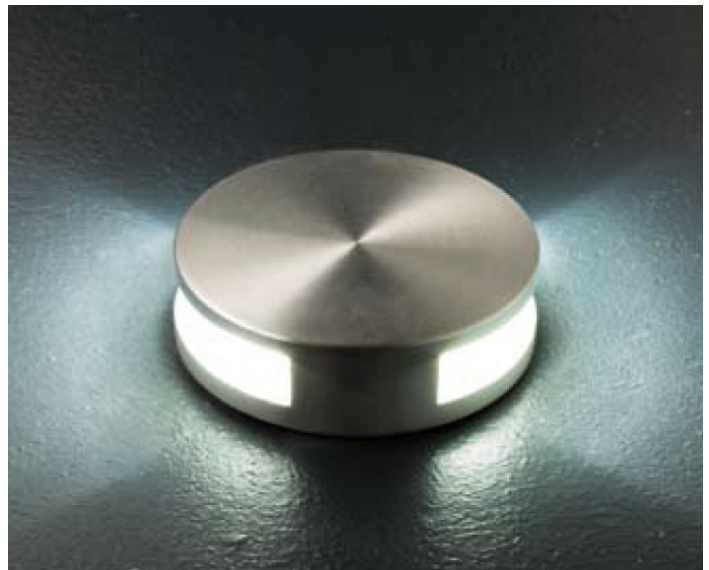

Spot Led

STI
sistemas técnicos
de iluminación

Bañador pared redondo

- Acabado plata.
- Todos los modelos incluyen fuente de alimentación.

	descripción	ecoraee	Código
Aplique de pared redondo 1 haz de luz	LED cree 1x3W, warm white	2	XXBR13XINW
Aplique de pared redondo 2 haces de luz	LED cree 1x3W, warm white	2	XXBR13DINW